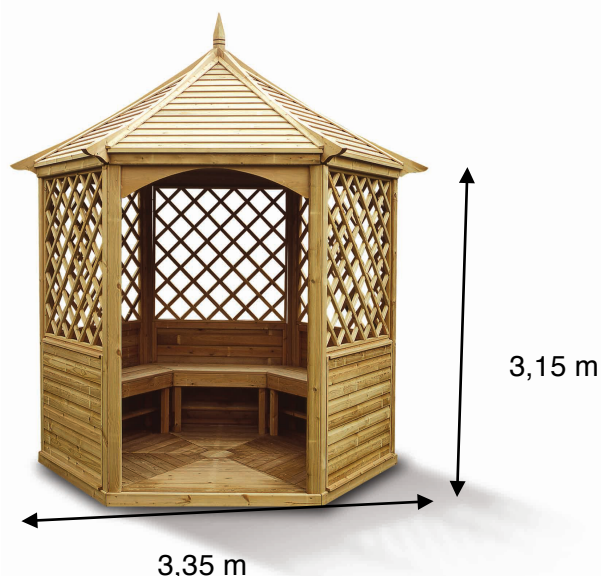

Gazebo da giardino esagonale

KI A 28

codice EAN prodotto consegnato:
3760161074575

Ref. KI A 28.01

Dimensioni esterne, a terra	dimensioni totali in cm	superficie utile m2	altezza		
Esagono diam 2,70 m	Esagono diam 3,35 m	4,74	2,0	3,15	120 x 195

Manutenzione : non necessaria

Pareti : 6 pali sez 90x90 mm, 5 pannelli con grigliato a listelli e 12 pannelli d'angolo pieni

Struttura tetto : archi e pannelli piallati pre-montati, in legno massello, spessore 20 mm

Manto di copertura : in legno massello, spessore 20 mm

Panche : non comprese

Imballo : Pallet reggiato dimensioni : 220 x 120 x 80 cm. Peso : 300 kg.

Origine : Prodotto fabbricato in Europa

Manuale di installazione fornito all'interno della confezione