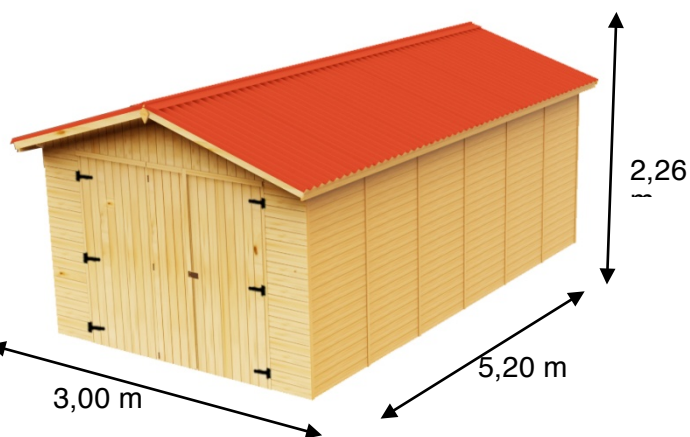

**Garage a pannelli
spessore 16 mm**

Eden 2848

**codice EAN prodotto consegnato:
3760161074360**

**codice EAN prodotto consegnato + montato
3760161072854**

Ref. ED 2848 N

Dimensioni esterne, a terra	dimensione fronte in m	dimensione lato in m	superficie lorda coperta a terra m ²	dimensioni utili interne in cm	dimensioni totali in cm	superficie utile m ²	altezza parete in m	altezza colmo in m	dimensioni porte
2,80 x 4,80 m	2,80	4,80	15,60	276x476	300x520	13,20	1,72	2,26	porte a 3 battenti, dim totale cm 200 x 170 (larg x alt)

Pareti : pannelli in abete pre-assemblati con listelli piallati spessore 16mm fissati su telaio sezione 25x25mm

Porta : Porta a tre battenti, dimensione totale cm 200 x 170

Struttura tetto : 2 pignoni in pannelli pre-montati di tavole piallate con scanalature e linguette in abete spess 16mm fissate su telaio sez 25x25mm con 5 capriate intermedie, da assemblare con la ferramenta fornita in dotazione.

Copertura : lastre ondulate bitumate a norma NF EN 534 dimensioni 2 x 0,95 m, spessore 2,6 mm.

Imballo : Pallet reggiato dimensioni : 175 x 80 x 95 cm. Peso : 400 kg.

Origine : Prodotto fabbricato in Europa